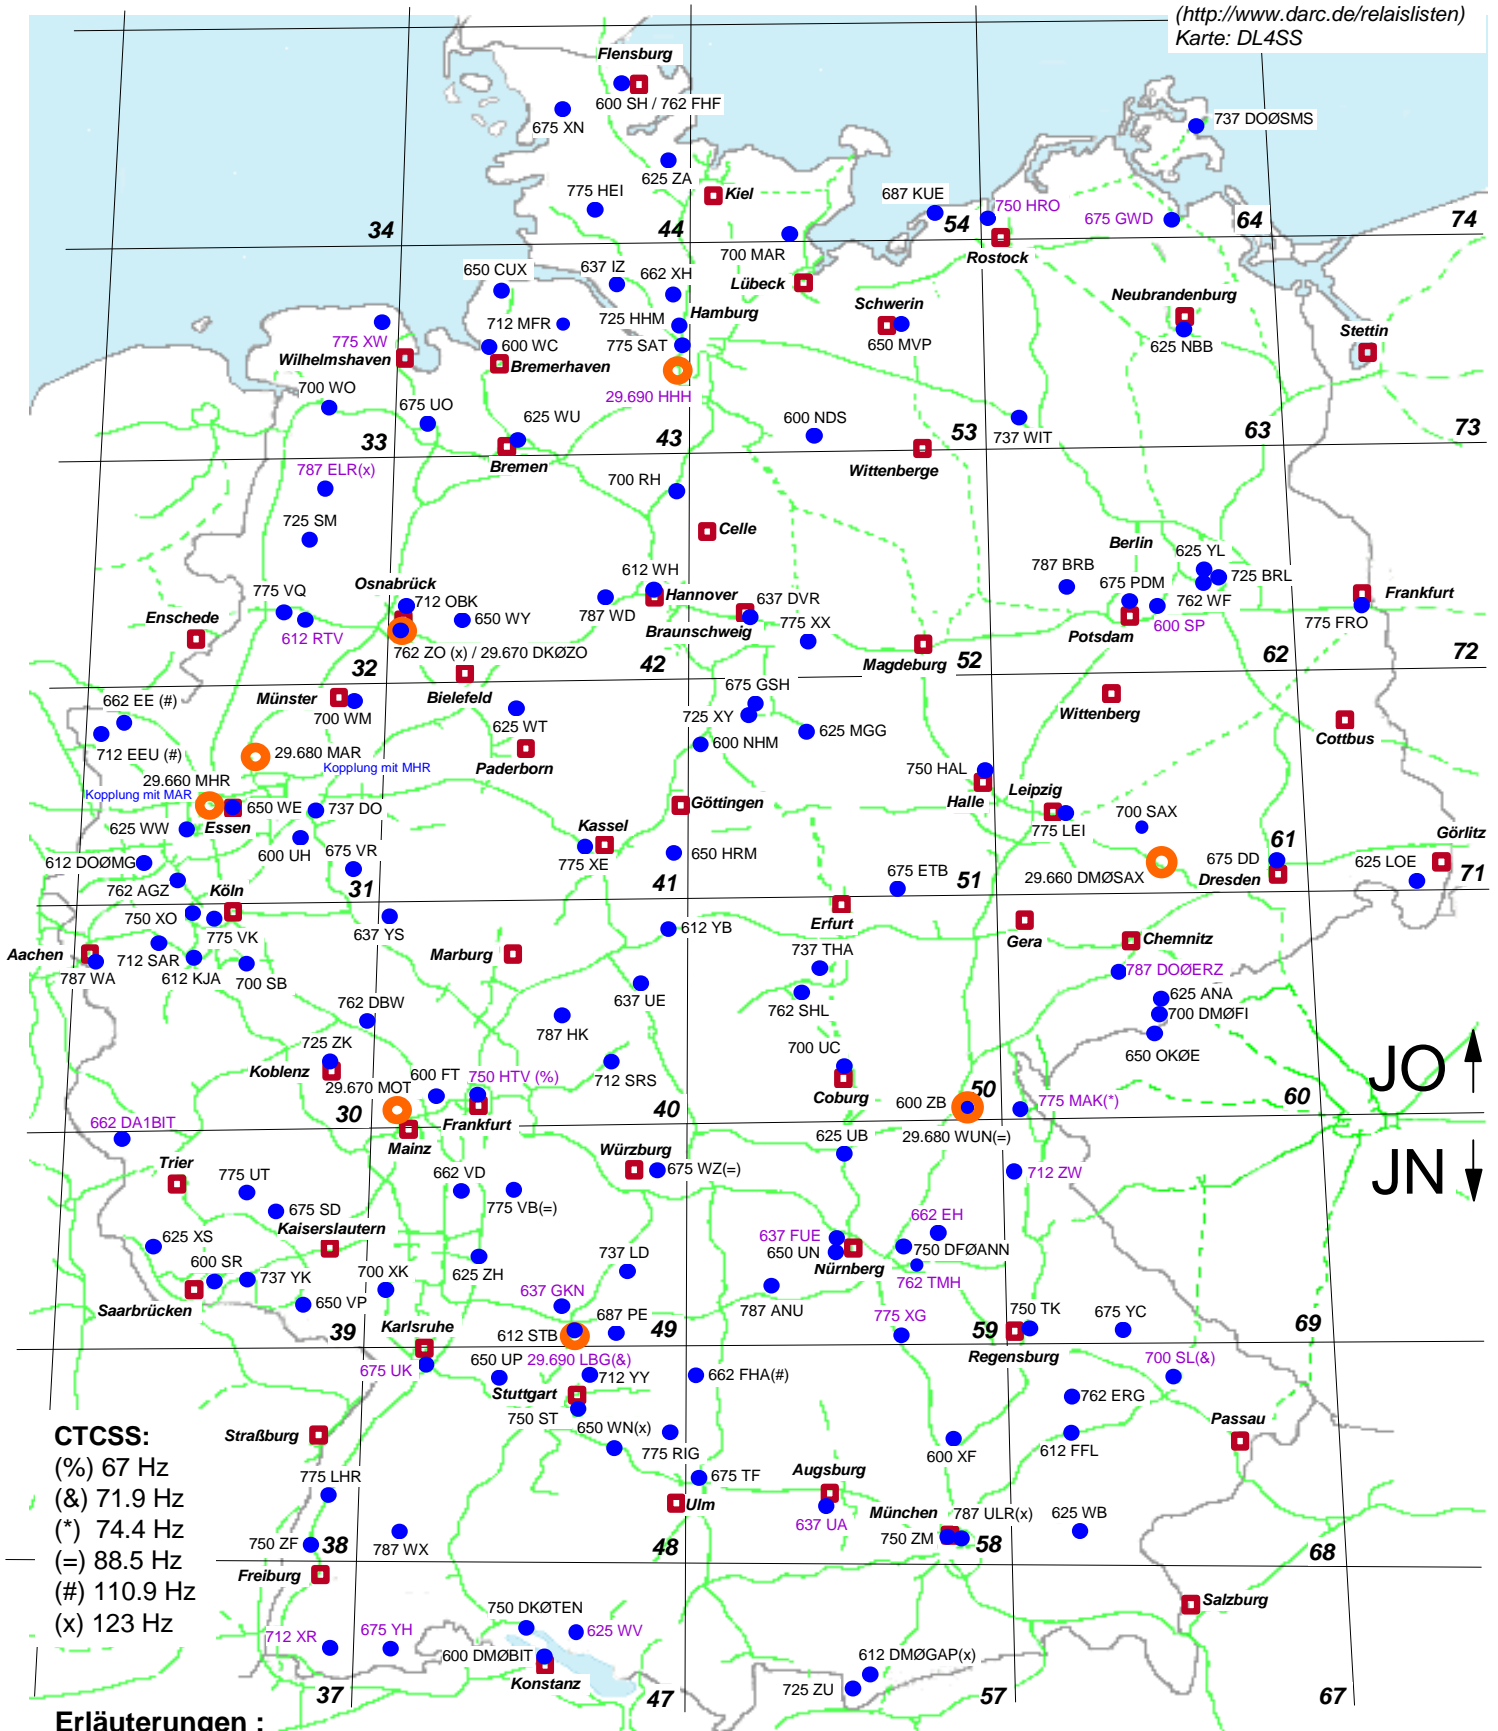

# Relaisfunkstellen 2 m / 10 m in DL

(C) 2011 DL5SAF  
 www.elschenbroich.com  
 Datenquelle: DL3EL  
 (http://www.darc.de/relaislisten)  
 Karte: DL4SS

**CTCSS:**  
 (%) 67 Hz  
 (&) 71.9 Hz  
 (\*) 74.4 Hz  
 (=) 88.5 Hz  
 (#) 110.9 Hz  
 (x) 123 Hz

## Erläuterungen :

Frequenzbereich 2 m Relaisfunkstellen  
 Frequenzbereich 10 m Relaisfunkstellen

145.6000 MHz - 145.7875 MHz, Ablage -600 kHz, Symbol ●  
 29.660 MHz - 29.690 MHz, Ablage -100 kHz, Symbol ○

712 MGD = 145.7125 MHz / DB Ø **MGD**      29.670 MOT = **29.670** MHz / DF Ø **MOT**

675 YH (violett): Relais mit zeitweiser oder dauerhafter Echolink-Anbindung