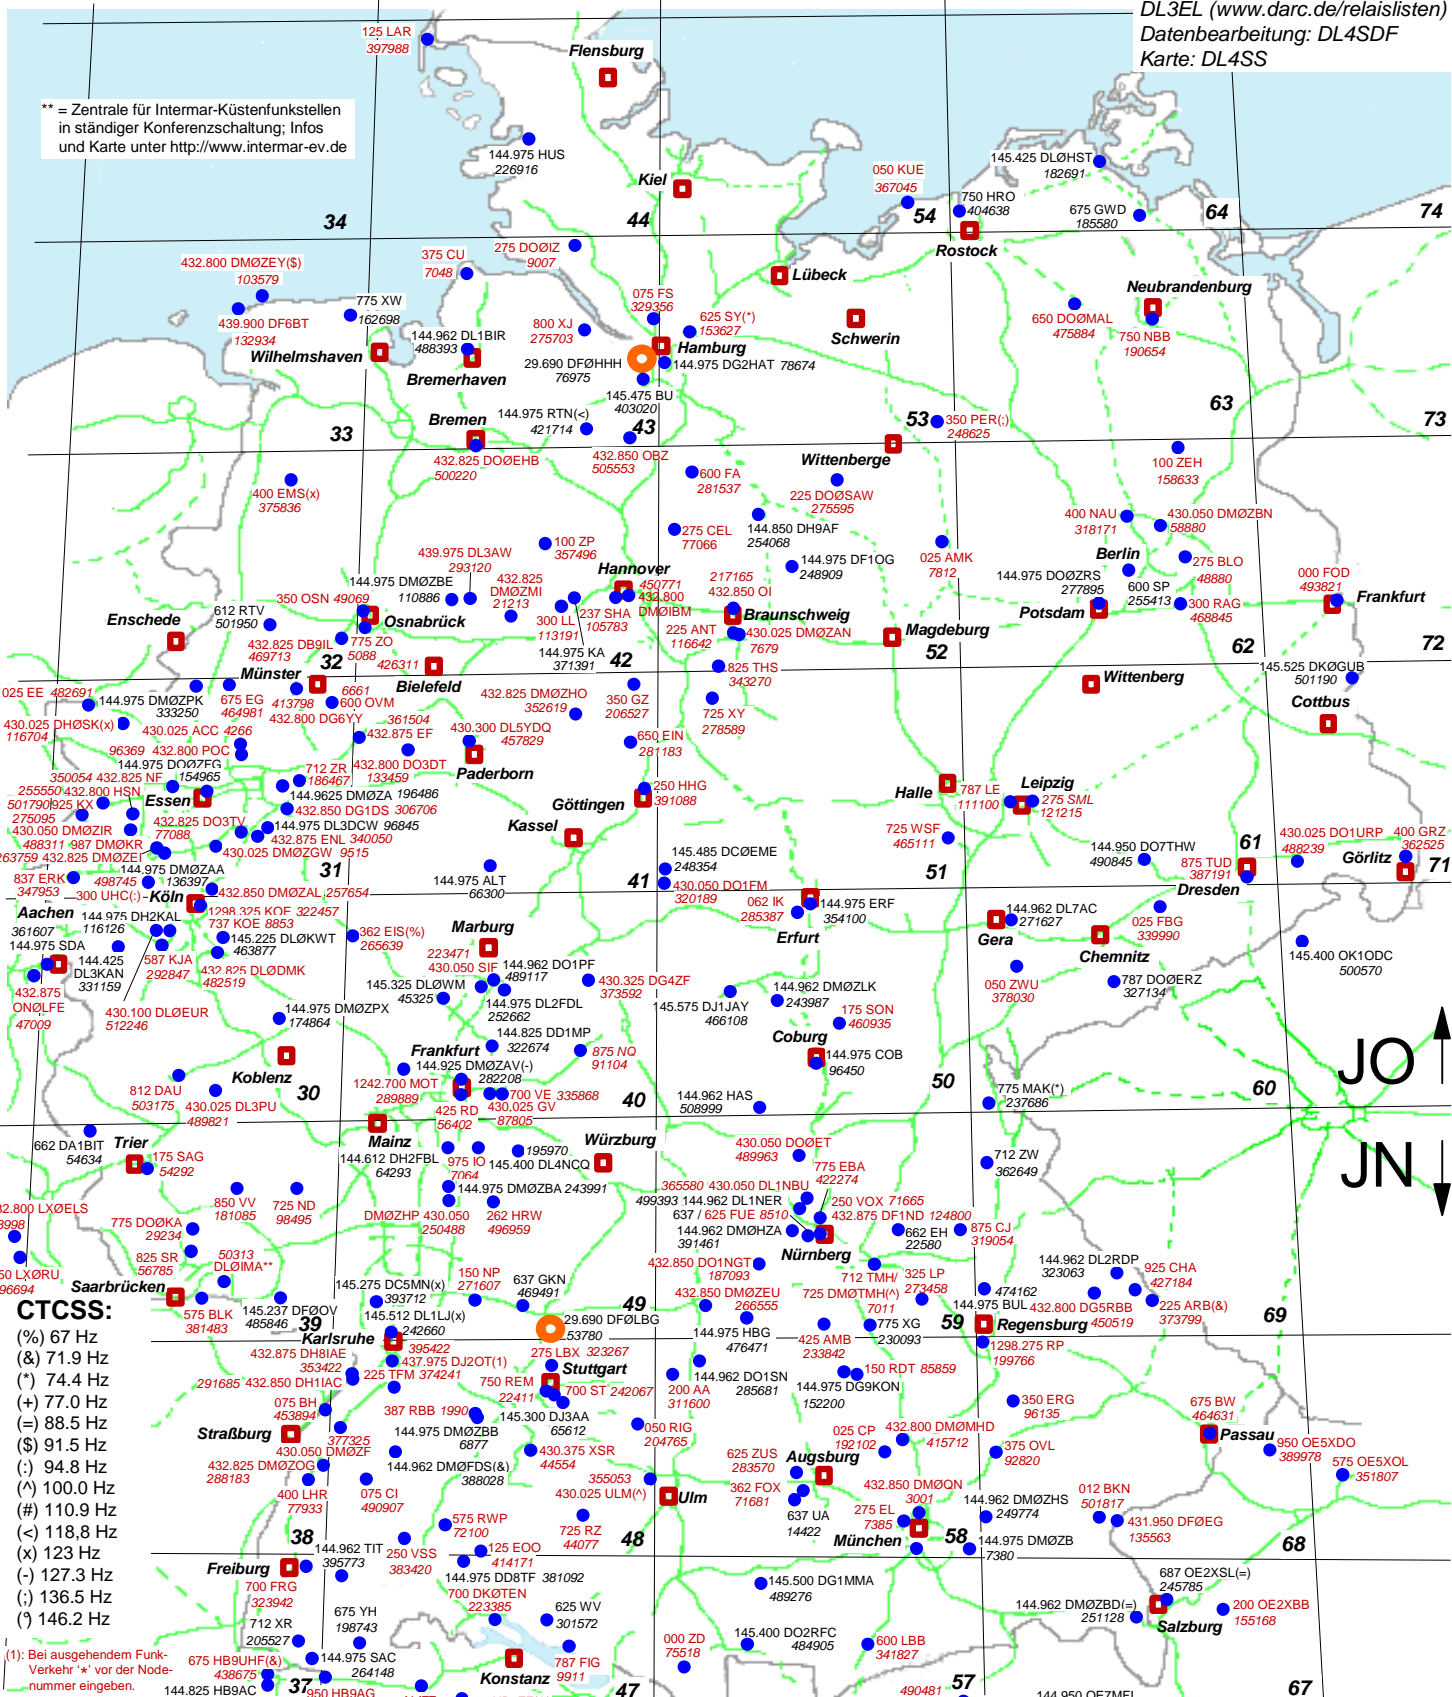

# Echolink-Gateways in DL

(C) 2010 DL5SAF  
 www.elschenbroich.com  
 Datenquellen: www.echolink.org;  
 DL3EL (www.darc.de/relaislisten)  
 Datenbearbeitung: DL4SDF  
 Karte: DL4SS

Um eine Station zu connecten, bitte die Node Number mit der DTMF-Tastatur eingeben. Zur Statusabfrage „08“ eingeben, zum Trennen einer Verbindung „#“ drücken.

Aufgeführt sind Relaisstationen mit dauerhafter oder zeitweiser Echolink-Anbindung, automatisch betriebene Simplex-Links sowie oft verfügbare private Links. Bei den privaten Links zu Relaisstationen ist nur die Node Number des jeweiligen Links verzeichnet.

**Erläuterungen :**

- rot: 70 cm Relaisfunkstellen und Simplex-Links, Symbol ●
- schwarz: 2 m Relaisfunkstellen und Simplex-Links, Symbol ○
- schwarz: 10 m Relaisfunkstellen, Symbol ⊙
- 387 RBB = 439.3875 MHz / DBØRBB (rot = 70cm-Band)
- 712 XR = 145.7125 MHz / DBØXR (schwarz = 2m-Band)
- 144.975 DMØZBB (volle Frequenzangabe) = 2m Simplex Link